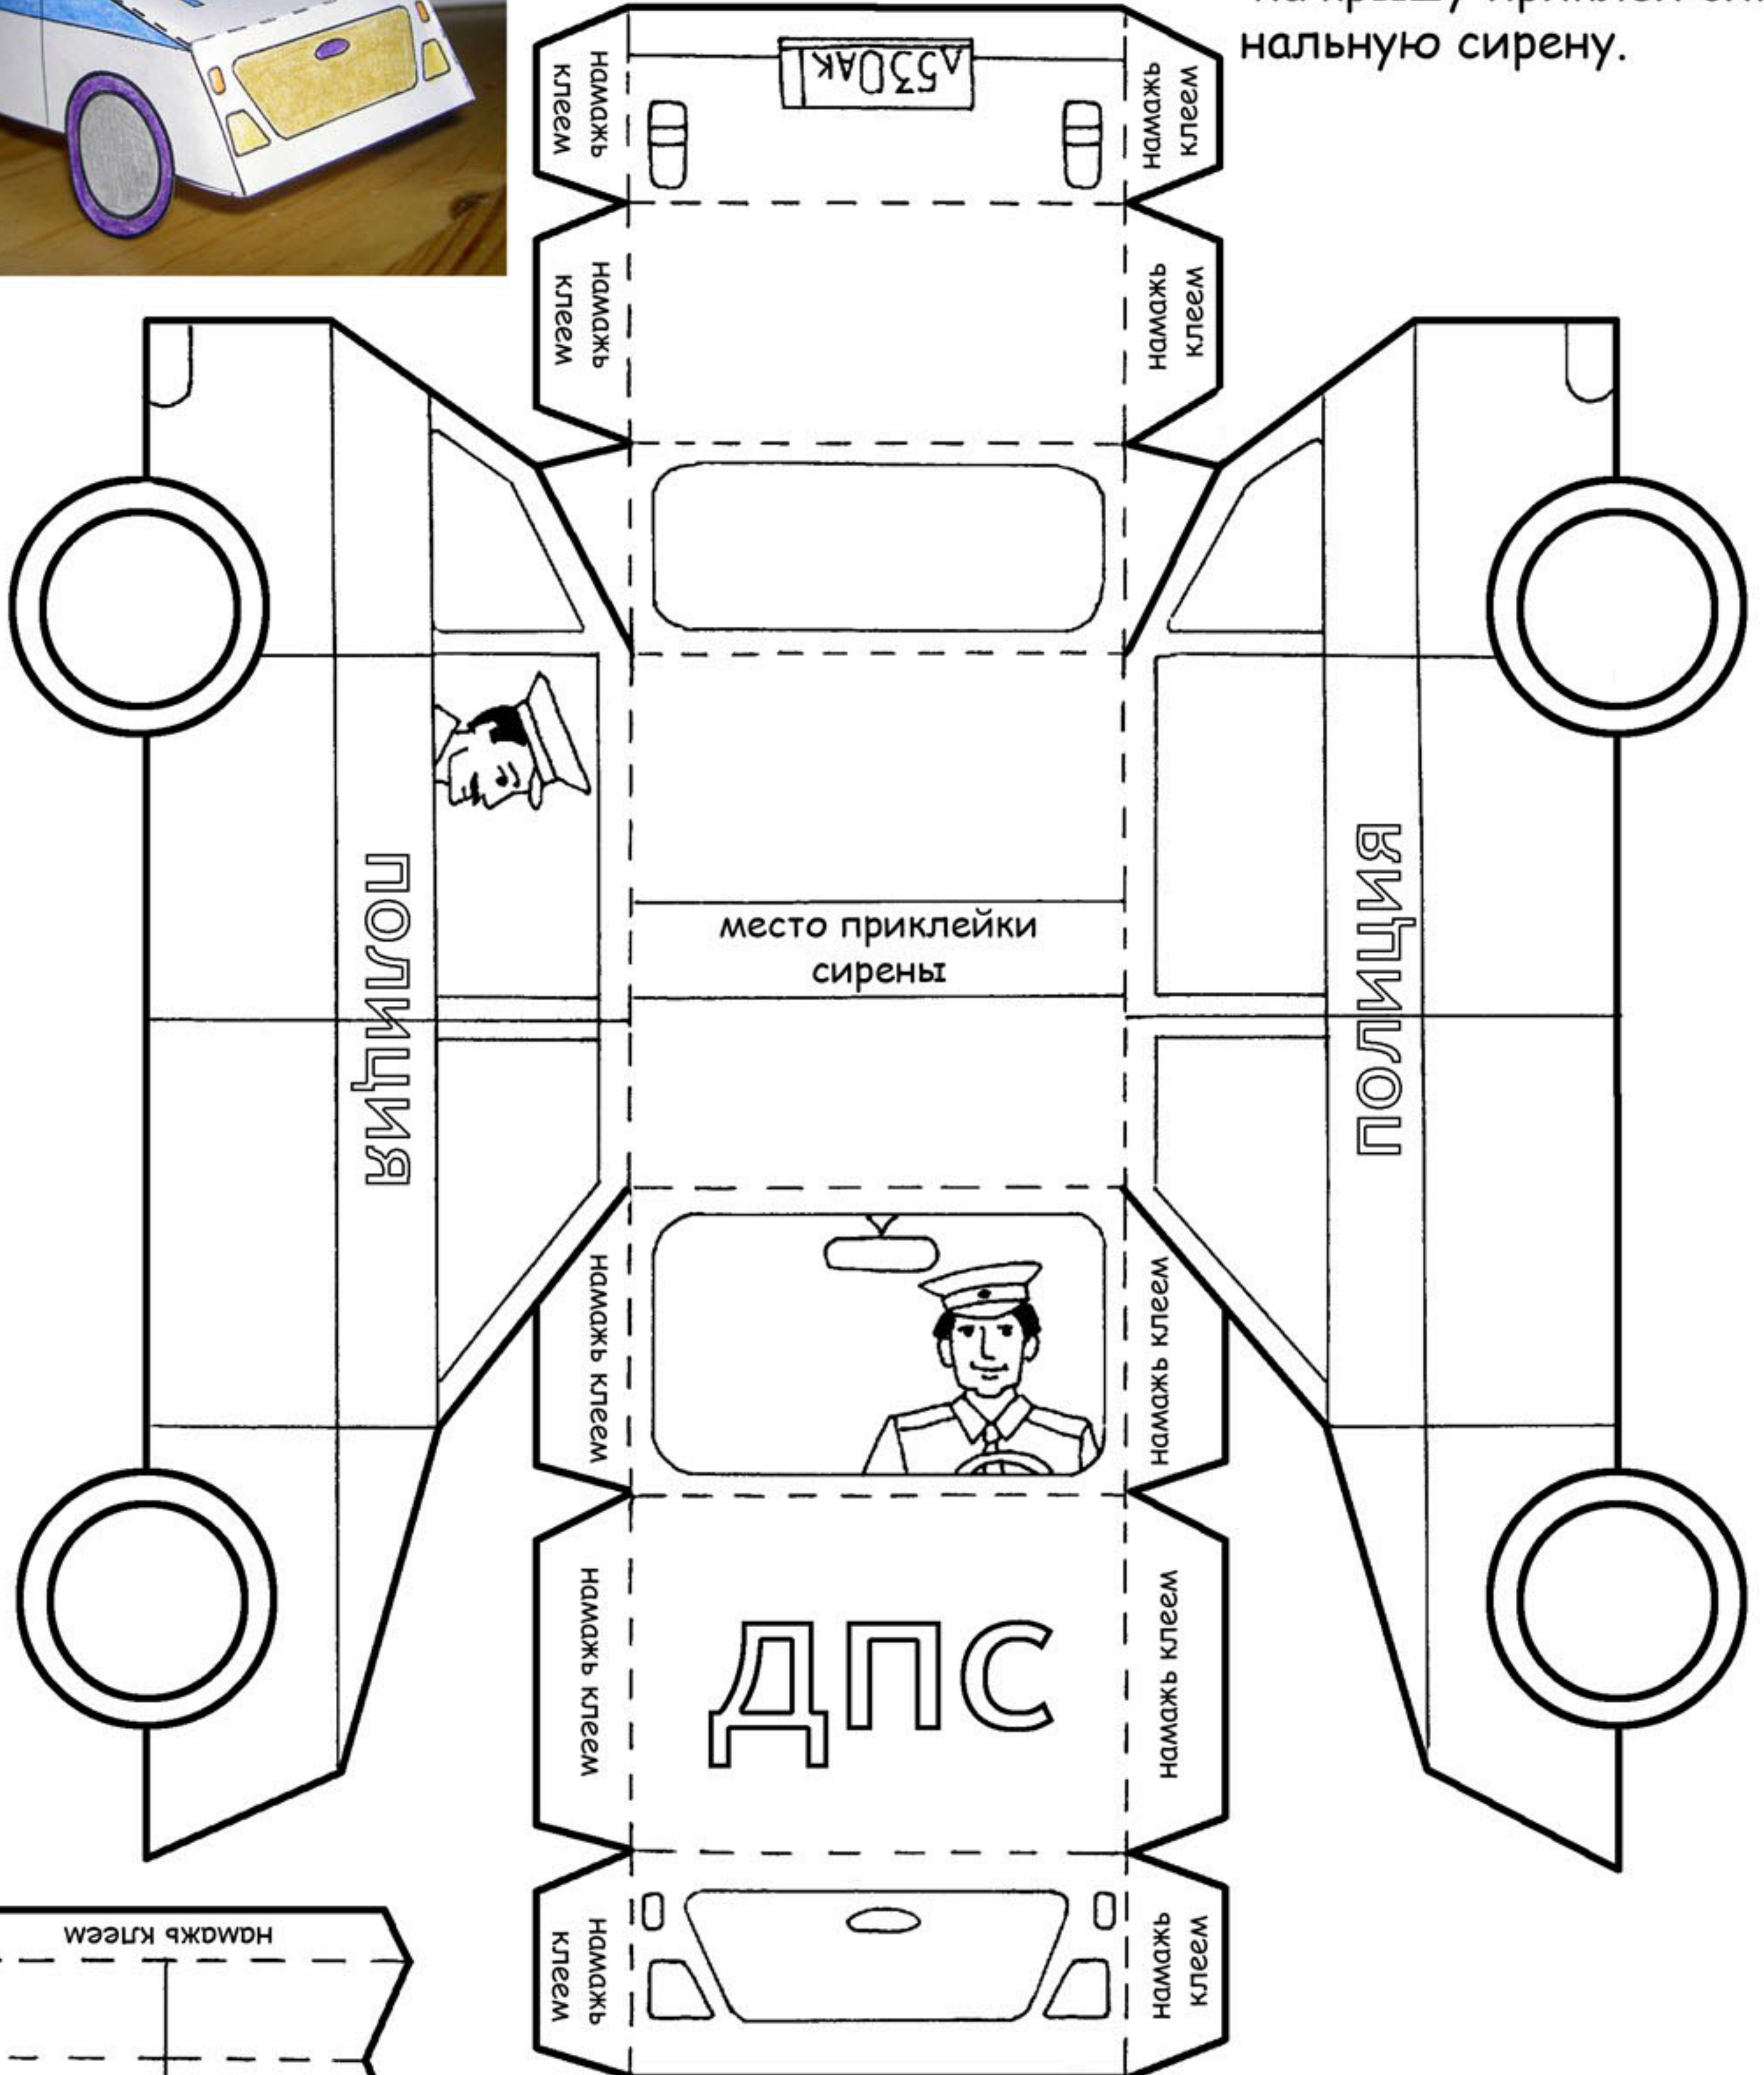

Городок. Полицейская машина.

1. Раскрась и вырежи полицейскую машину и сигнальную световую сирену.
2. Склей машину, а сверху на крышу приклей сигнальную сирену.

сигнальная световая сирена

— вырежи
- - - линия сгиба